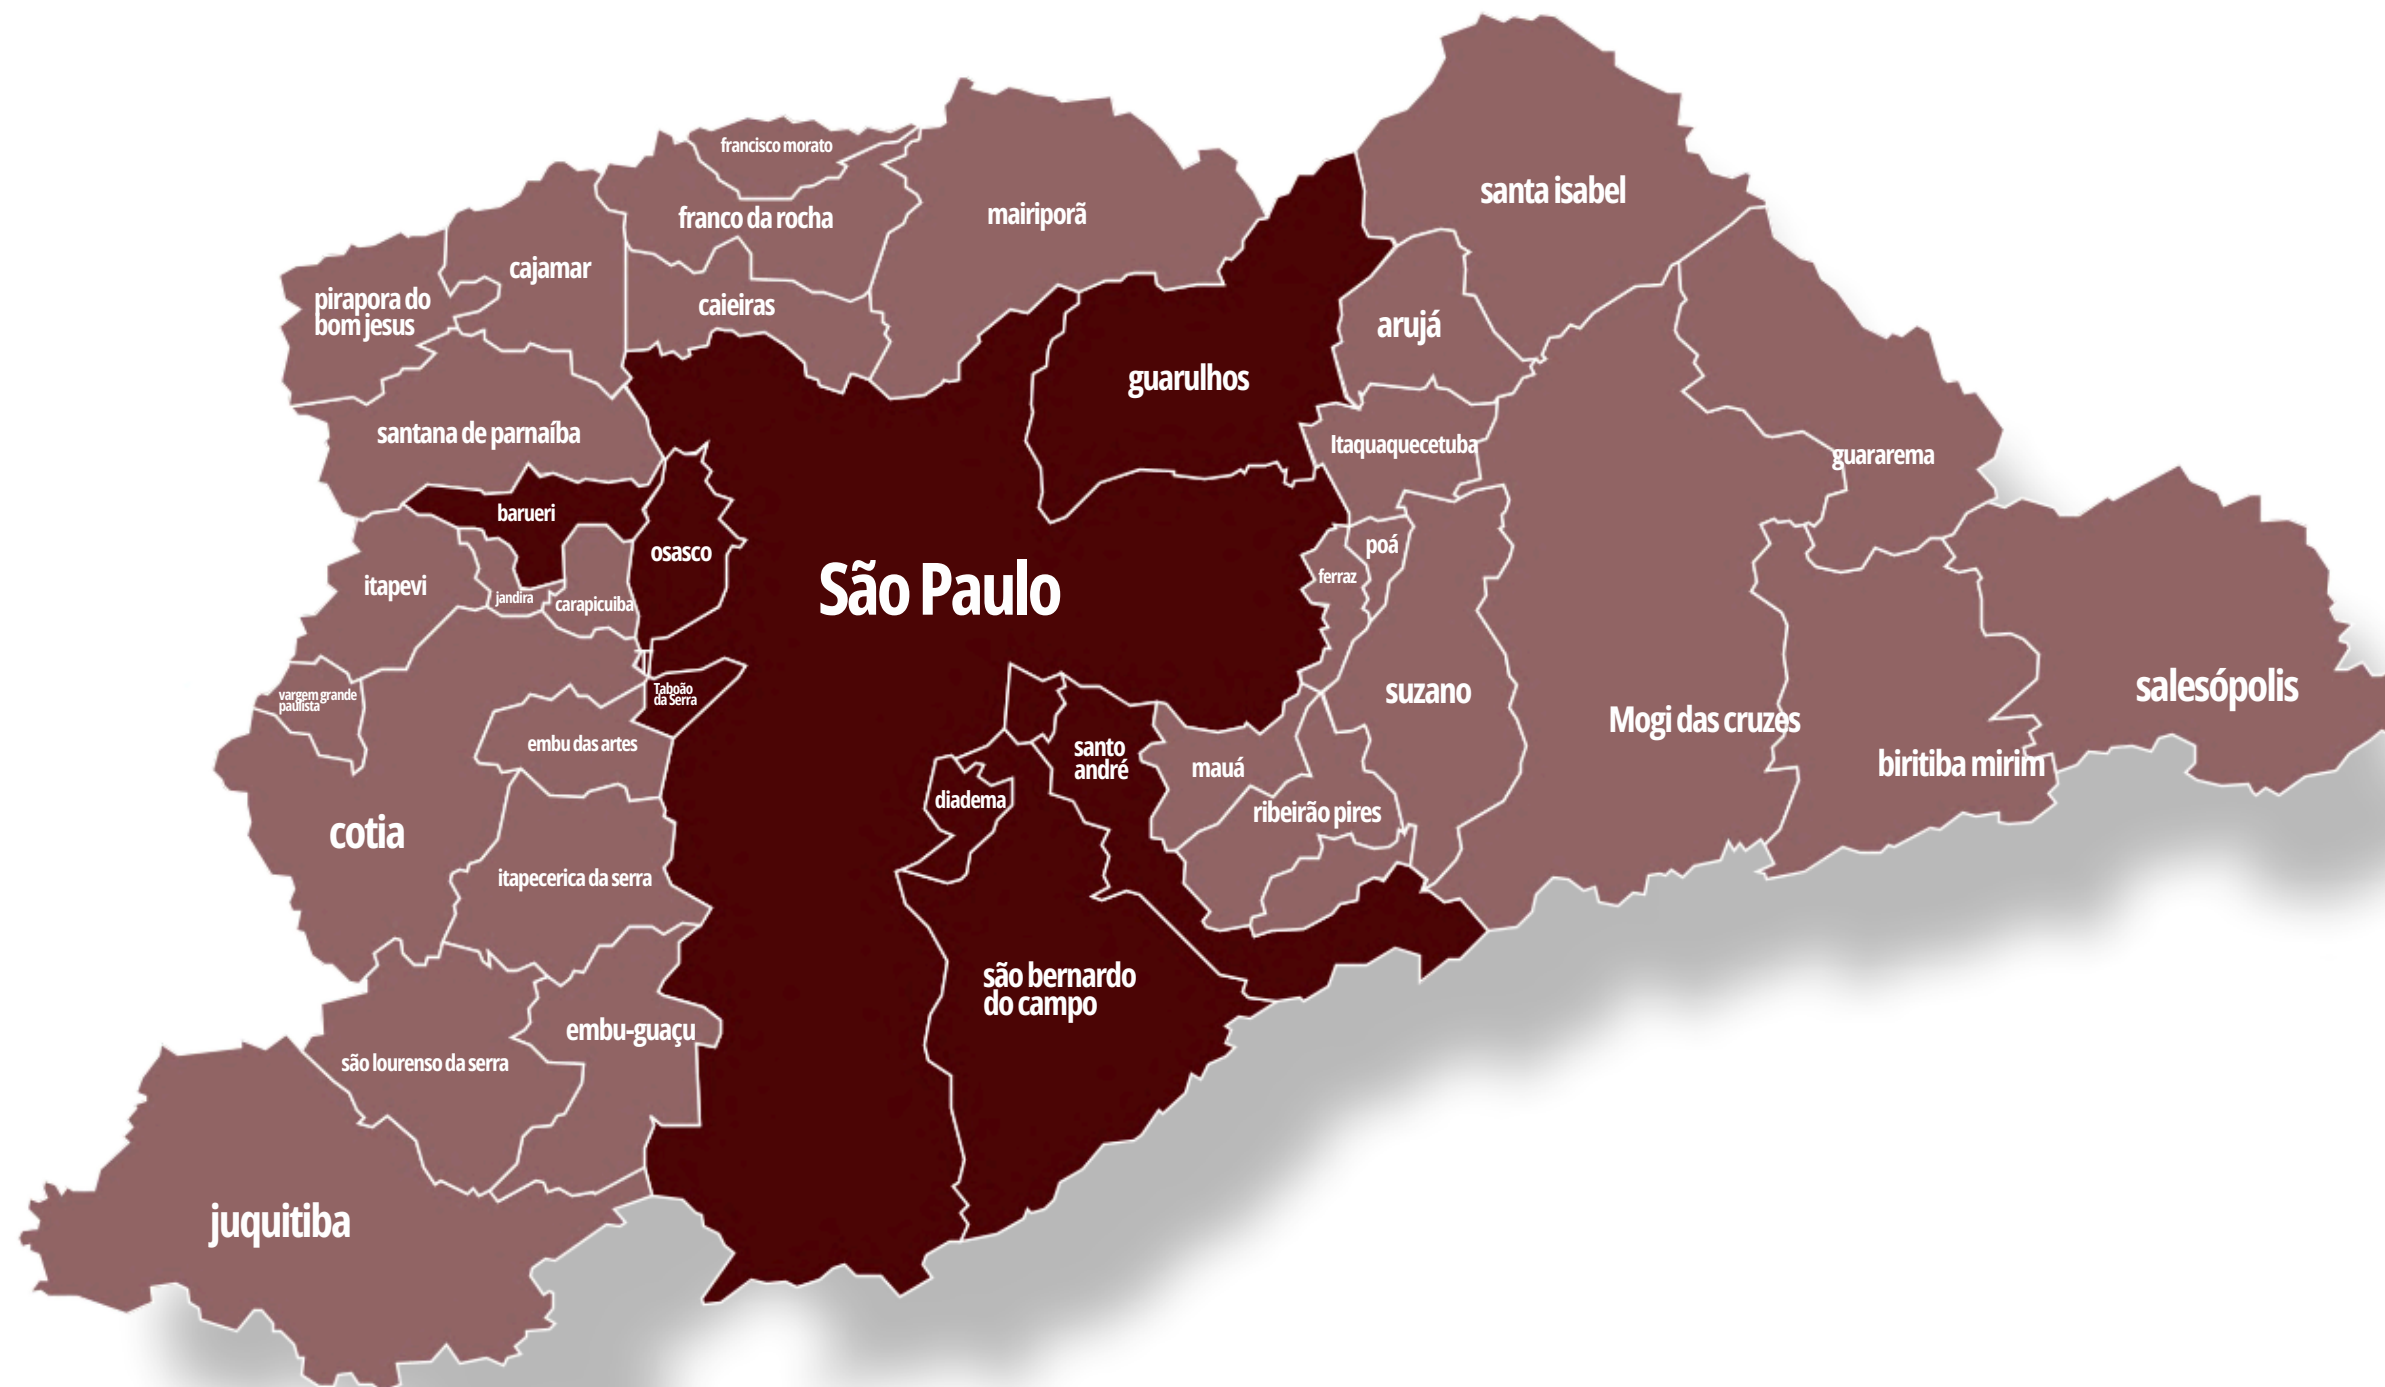

EXPERIÊNCIA

CONEXÃO

**PENSAMOS E
CRIAMOS PARA O
SUCESSO DA SUA
EMPRESA!**

BRINDES

GEOGRAFICAMENTE

Entregamos em todo o território nacional com agilidade e total segurança. Utilizamos transporte aéreo, terrestre ou os Correios para garantir que seu pedido chegue com rapidez. Para a grande São Paulo e ABC, oferecemos a conveniência do nosso transporte próprio, garantindo ainda mais cuidado e eficiência na entrega.

LOCALIZAÇÃO

Endereço: Rua Paula Ney, 550 - Vila Mariana,
São Paulo - SP, 04107-021

ZONA SUL

Entregas - Cidade de São paulo

- Cidade de São Paulo
valor mínimo para entrega: R\$ 1.000,00
- Grande São Paulo (Barueri, Taboão da Serra, ABCD, Guarulhos e Osasco)
valor mínimo para entrega: R\$ 2.000,00
- Demais localidades o frete é por conta do cliente