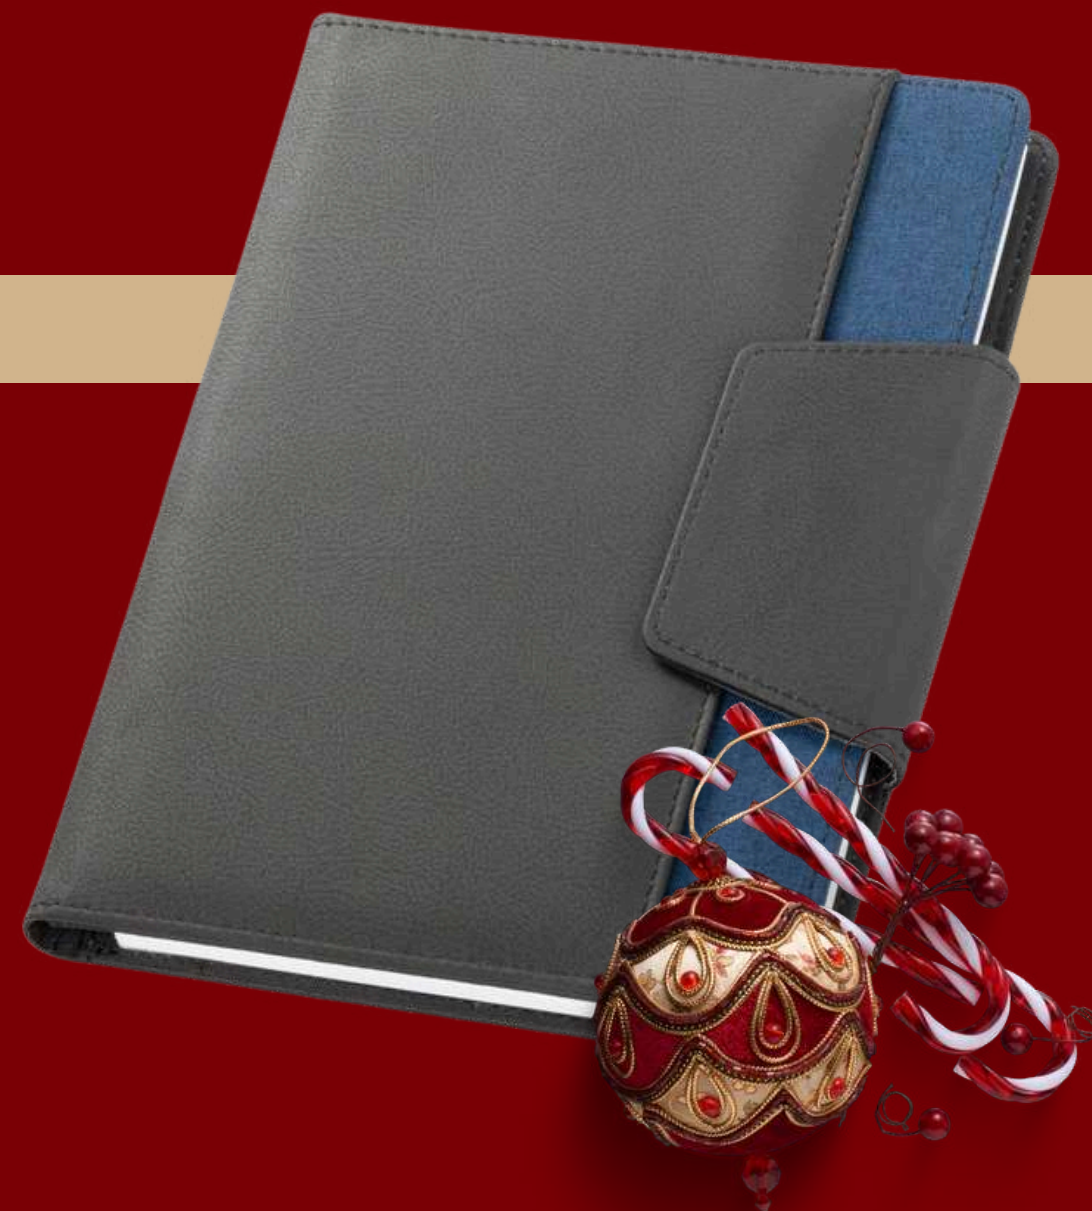

MOUSE PAD TECHPLUS
Cód. MP032