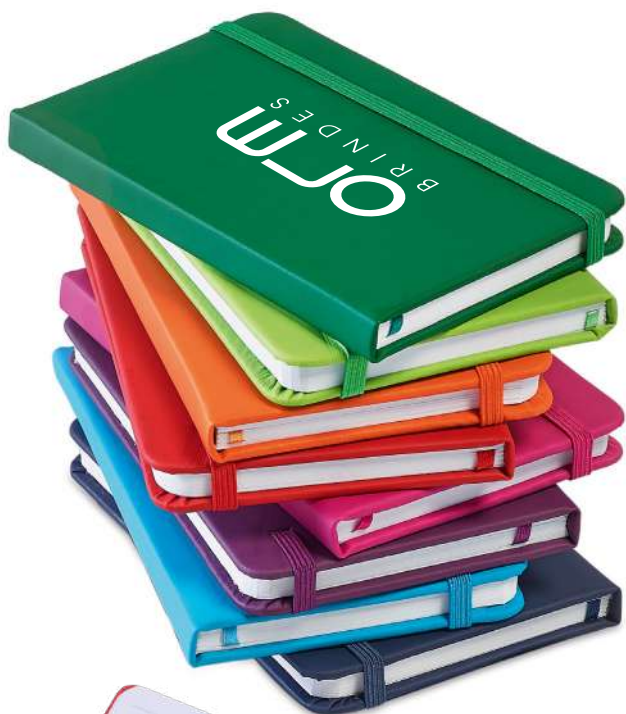

CADERNO TIPO MOLESKINE PERSONALIZADO

Com capa dura, cantos arredondados, 80 folhas brancas não pautadas, elástico prendedor de capa e fita marca página. Formato A6.

PRC063

Cores Disponíveis