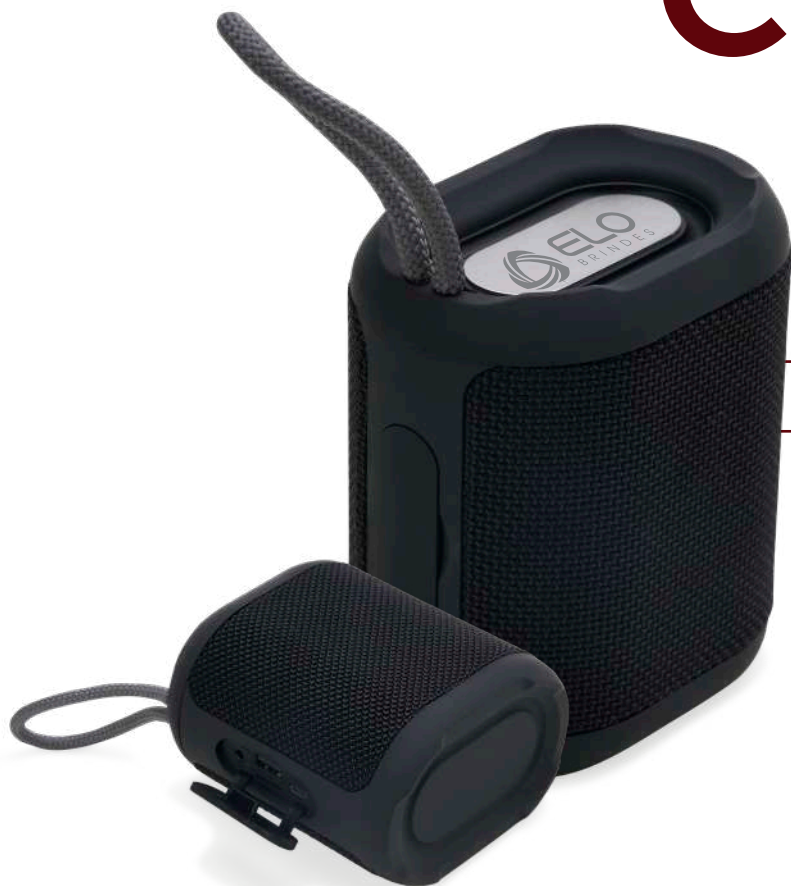

Wireless. Incluso porta AUX, slot para cartão TF/SD e cabo de carregamento micro USB. Botões de controle com e ligar/desligar. Fornecido em caixa presente em papel kraft.

AUD077

Cores Disponíveis

Material em fibra de palha de trigo e ABS

CAIXAS de SOM

CAIXA DE SOM RESISTENTE A ÁGUA

FALANTES COM ACABAMENTO EM TECIDO

CORDÃO DE NYLON ACOPLADO

CAIXA DE SOM MULTIMÍDIA BLUETOOTH PERSONALIZADA

Com transmissão por bluetooth e leitor de cartões micro SD, nossa caixinha de som bluetooth personalizada é um verdadeiro objeto de desejo. Ela tem botão On/Off, é resistente a água, além de funcionar nos modos bluetooth, radio FM, Cartão TF (Micro SD), auxiliar e USB. Possui bateria de longa duração, com autonomia de aproximadamente 35 horas contínuas de reprodução.