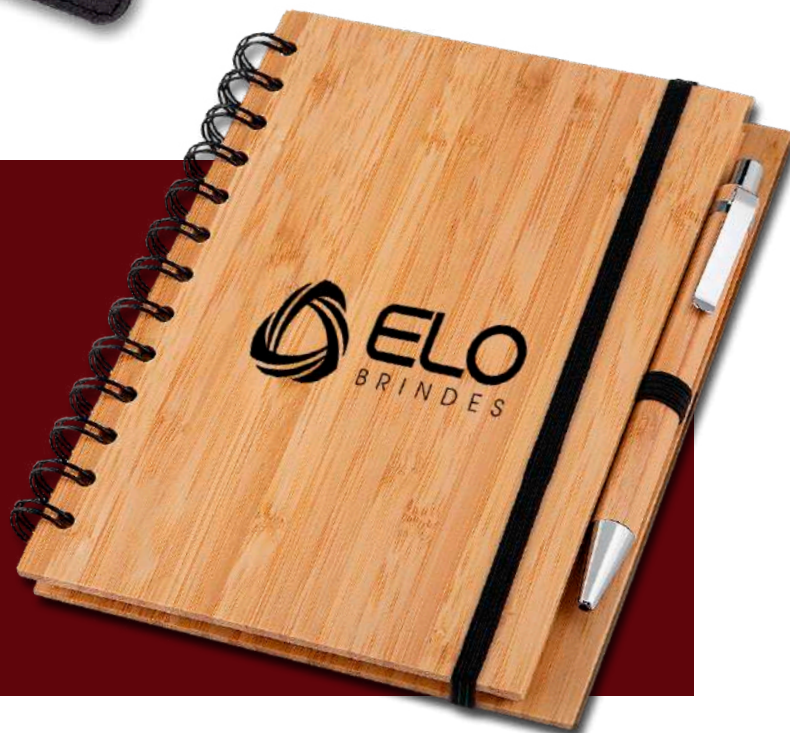

PRC206

Cores Disponíveis