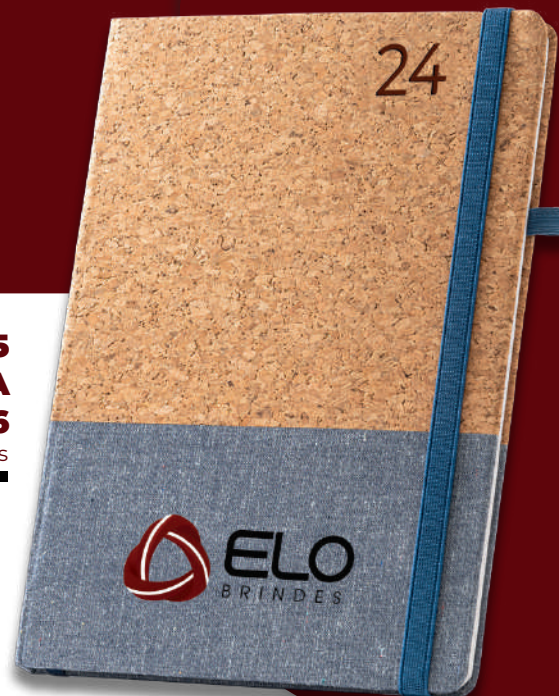

AGENDAS

**AGENDA B5 CORTIÇA
PERSONALIZADA
AG209**

Cores Disponíveis

Agenda

A agenda continua um item clássico e indispensável para o dia a dia, tanto no campo pessoal quanto no profissional, sendo muito útil na programação de reuniões e tarefas.

**AGENDA B5
PERSONALIZADA
AG206**

Cores Disponíveis

CADERNO TIPO MOLESKINE PERSONALIZADO

O caderno tipo moleskine personalizado, feito de couro reciclável, é uma excelente opção de brinde corporativo para eventos ou ações promocionais.